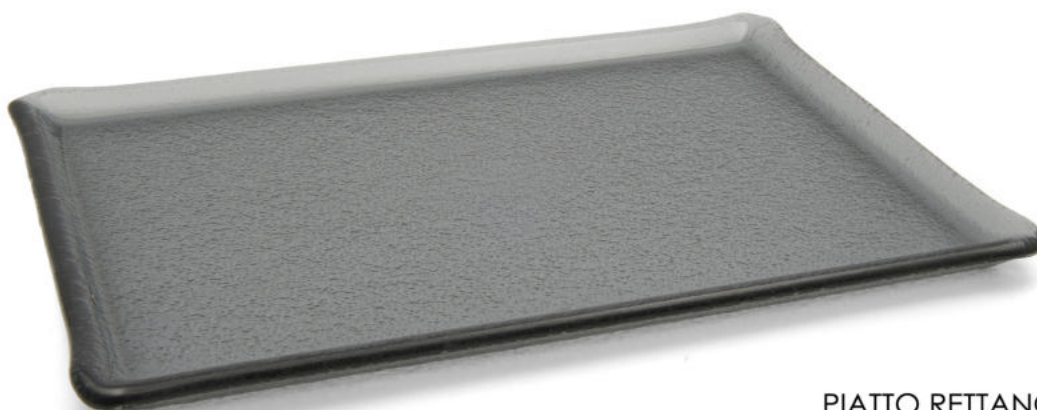

PIATTO RETTANGOLARE

43252
40 X 20 cm.

43229
30 X 20 cm.