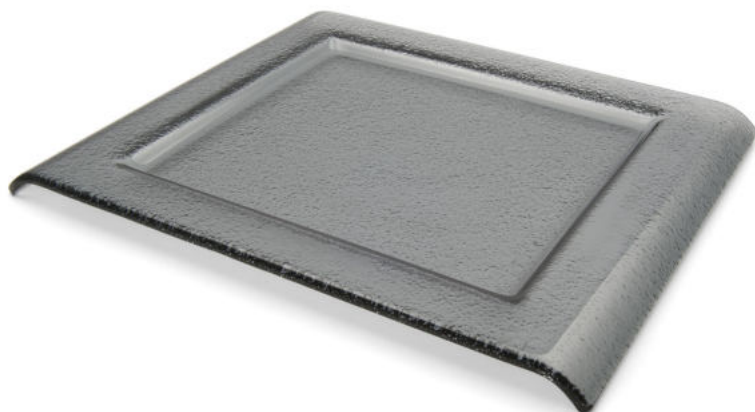

43237
PIATTO A PONTE 4 SCOMPARTI
36 X 22 cm.

PIATTO A PONTE ALTO

43232
30 X 17 cm.

43233
15 X 10 cm.

43230
PIATTO A PONTE BASSO
30 X 25 cm.

43248
REGGI 2 POSATE
12 X 3 cm.

43253
REGGI 3 POSATE
15 X 3 cm.

43249
REGGI 2 POSATE
7 X 8 cm.