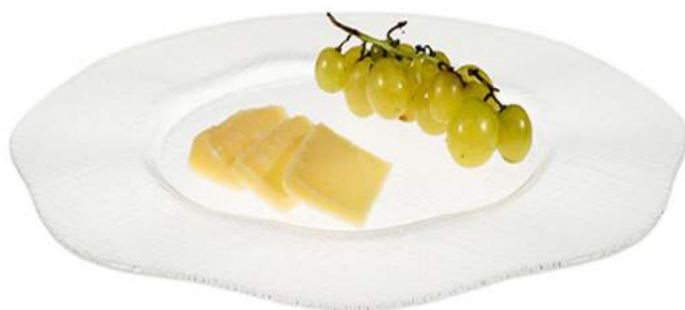

42060
TINOS
Ø 33 cm *

*42990 white single box

www.ctm-italia.com