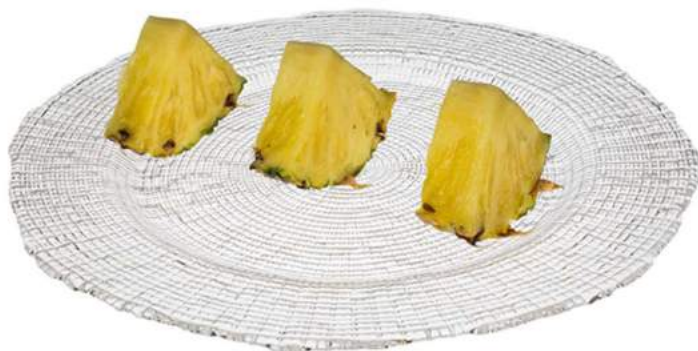

CTM

Linea Vetro

42056
NAXOS
Ø 33 cm *

42058
SYROS
Ø 33 cm *